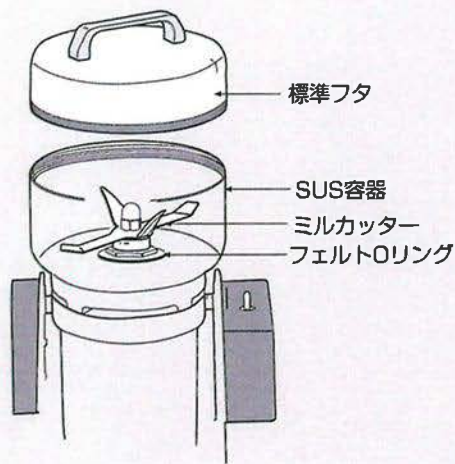

特 徴

最大処理量500グラム（400ml）とワンダーシリーズ最大の機種です。粉碎能力はワンダーブレンダーWB-1と同じです。2馬力のモーターと25,000rpmの回転速度で極めて短時間で大量の試料を粉碎します。大量の試料を効率良く粉碎するためV字カッターの上にミル刃を取り付けた4枚刃になっています。又、粉碎後の試料のとりだしが便利のように本体が180度傾倒し、粉碎試料が簡単に取り出せるリクライニング式になっています。D3V-10は本体を持ち上げる必要のない省力型の粉碎機です。

D3V-10用交換部品

D3V-10用交換部品価格