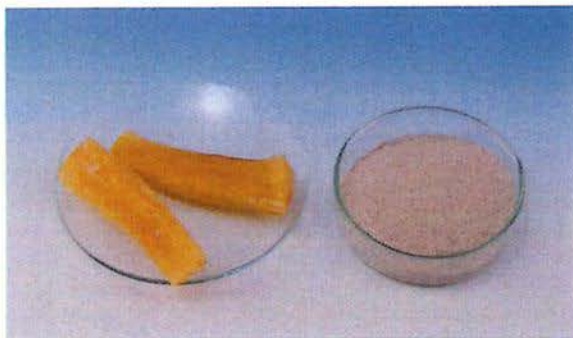

試料粉碎データ

ドッグフード アキレス 20秒 微粉末状